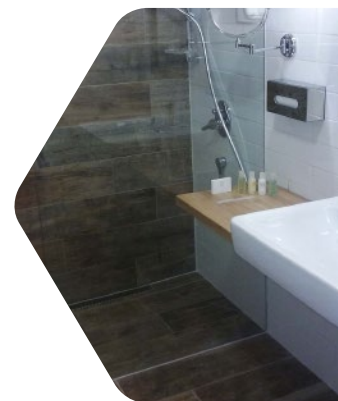

MUREXIN

www.murexin.com

MUREXIN reference

Hotel Astoria Golf Resort

MUREXIN. Drží.

Adresa: Hotel Astoria Golf Resort, Cihelny 7, 364 64 Karlovy Vary

Realizační firma: JANČAR Miroslav

Realizace: květen – červen 2015

POPIS STAVBY:

Přístavba ubytovací části hotelu. 35 pokojů – 35 koupelen, přístavba části s bazénem. Realizační firma prováděla montáž obkladů a dlažeb ve všech koupelnách a v bazénu, včetně okolních prostor.

POUŽITÉ MATERIÁLY MUREXIN:

Těsnící fólie tekutá 1 KS

Těsnící fólie Rapid 1K

Těsnící fólie Profi PD 1K

Spárovací malta FM 60 Premium

Spárovací malta Epoxy FMY 90 bílá

Více referencí na
www.murexin.com
v sekci reference